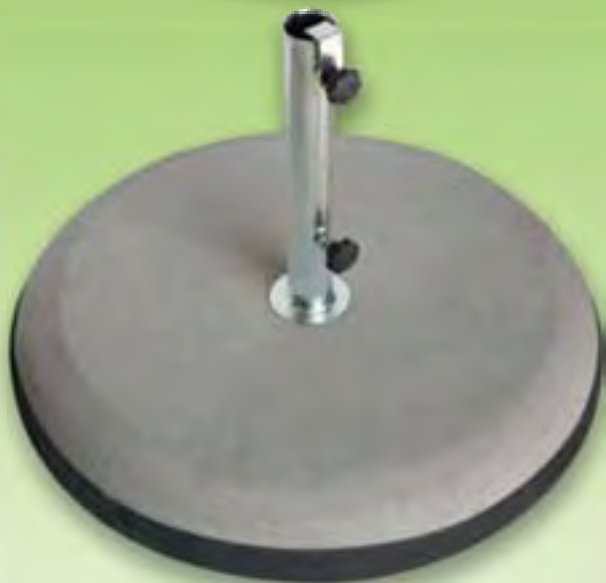

Base per ombrellone in cemento
Cement parasol base
Pied - parasol en béton
Zement Schirmständer