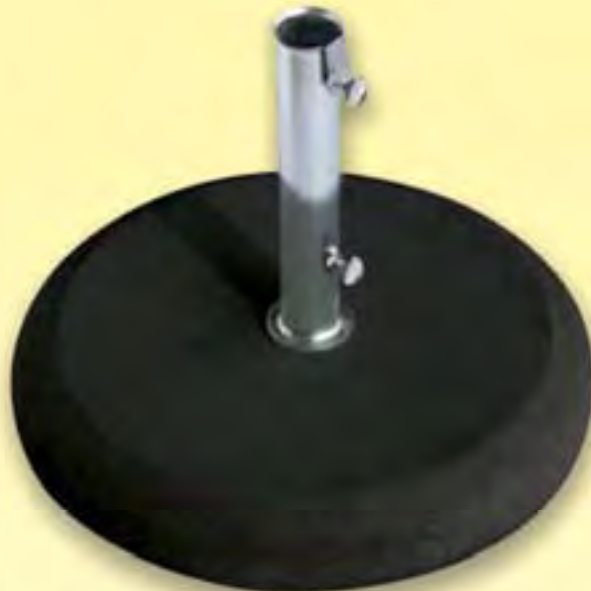

Base per ombrellone in cemento
Cement parasol base
Pied - parasol en béton
Zement Schirmständer