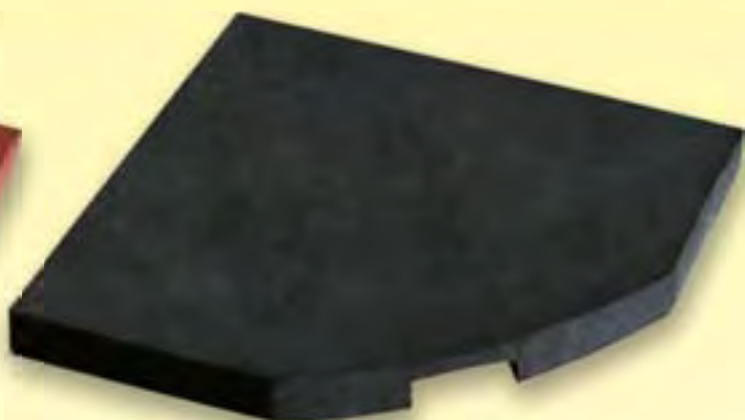

Piastra in cemento per ombrellone a braccio
Cement grit slab for parasol
Dalle carre en béton
pour parasol à bras excentrée
Zementplatte eckig zu Ampel Schirm