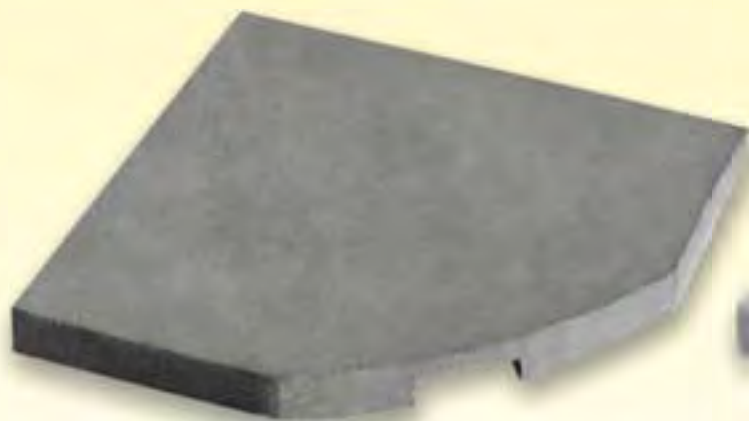

Piastra in cemento per ombrellone a braccio
Cement grit slab for parasol
Dalle carre en béton
pour parasol à bras excentrée
Zementplatte eckig zu Ampel Schirm