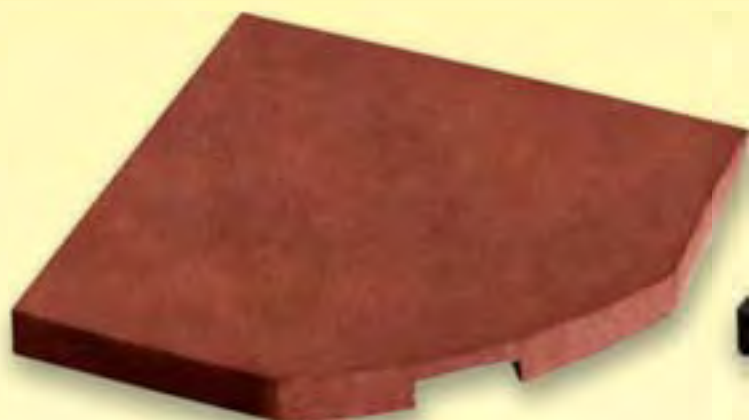

Piastra in cemento per ombrellone a braccio
Cement grit slab for parasol
Dalle carre en béton
pour parasol à bras excentrée
Zementplatte eckig zu Ampel Schirm