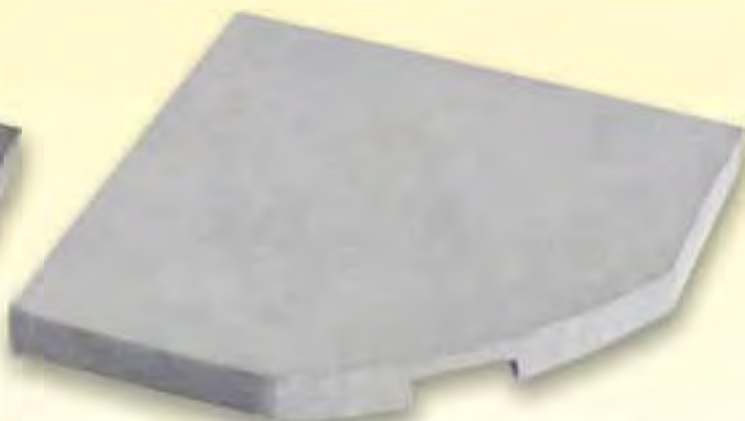

Piastra in cemento per ombrellone a braccio
Cement grit slab for parasol
Dalle carre en béton
pour parasol à bras excentrée
Zementplatte eckig zu Ampel Schirm