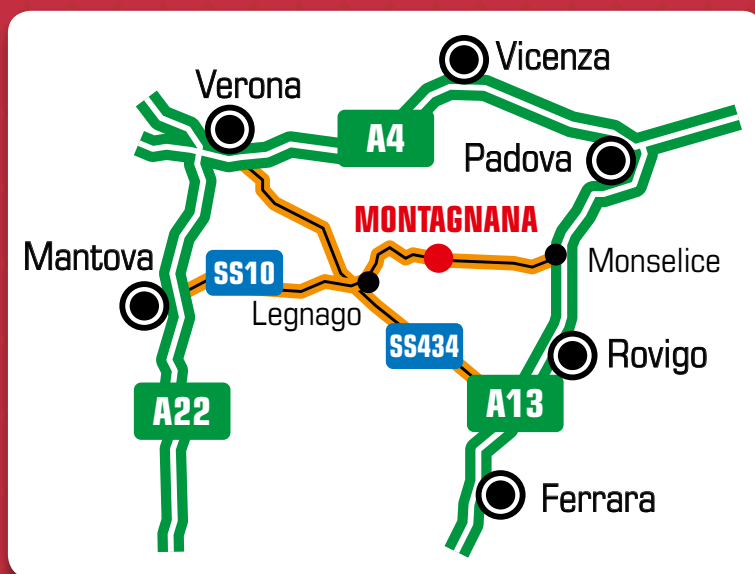

Dies system "mit viereckig" kann auf jede ständer verwendet werden.

Via Luppia Alberi, 150 (SR10) - 35044 Montagnana (PD) - Italy
Tel. +39 0429 800645 - Fax +39 0429 807252
www.cementivibrati.com - e-mail: info@cementivibrati.com